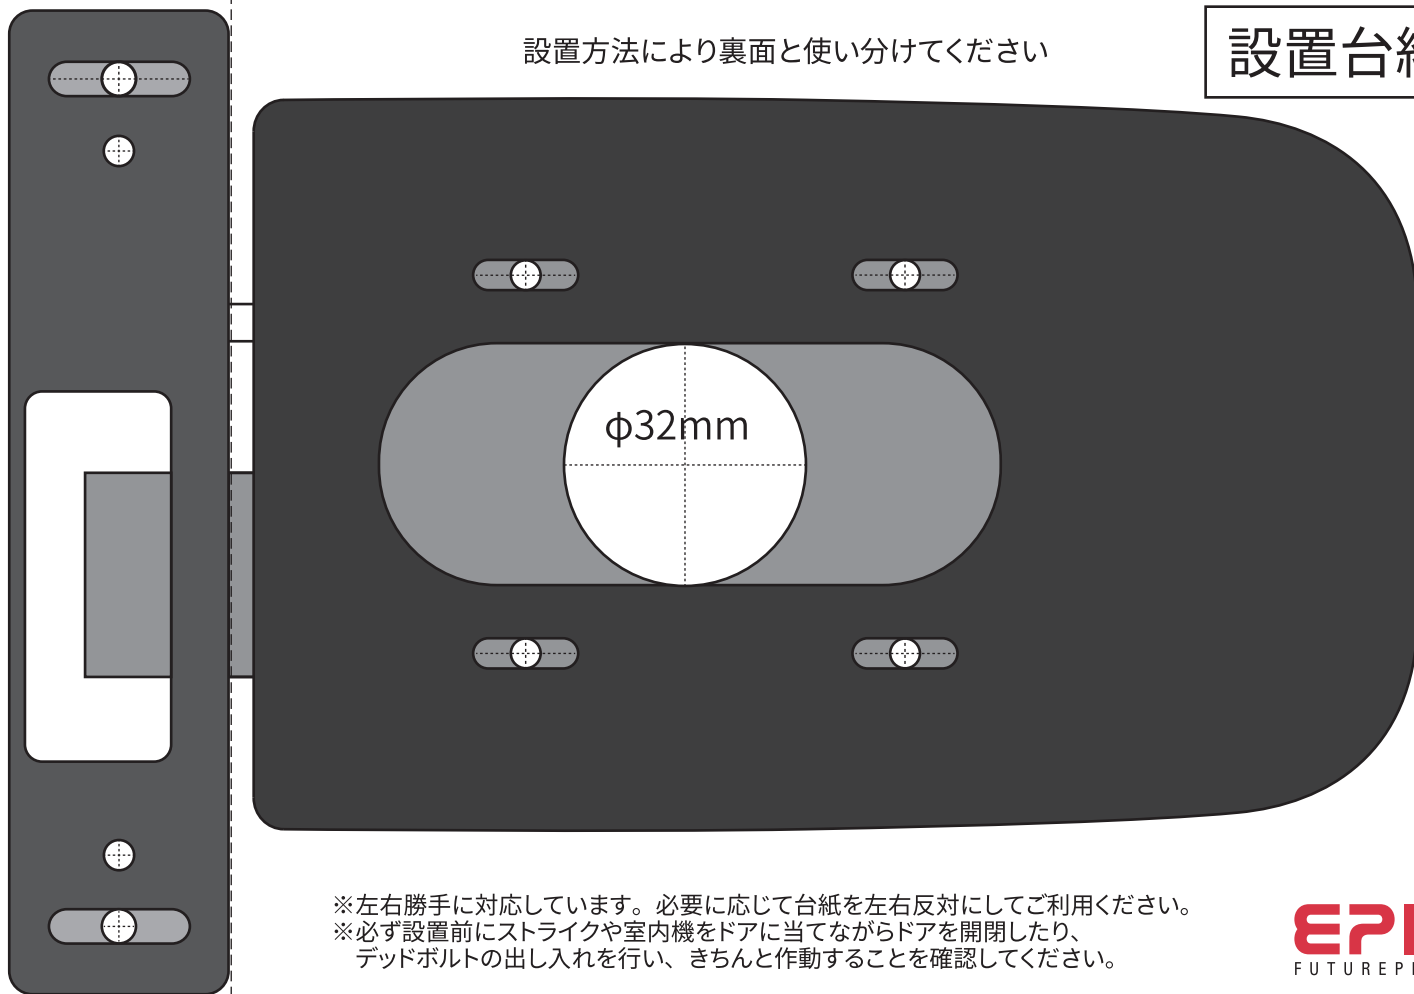

設置台紙

設置方法により裏面と使い分けてください

- ※左右勝手に対応しています。必要に応じて台紙を左右反対にしてご利用ください。
- ※必ず設置前にストライクや室内機をドアに当てながらドアを開閉したり、デッドボルトの出し入れを行い、きちんと作動することを確認してください。