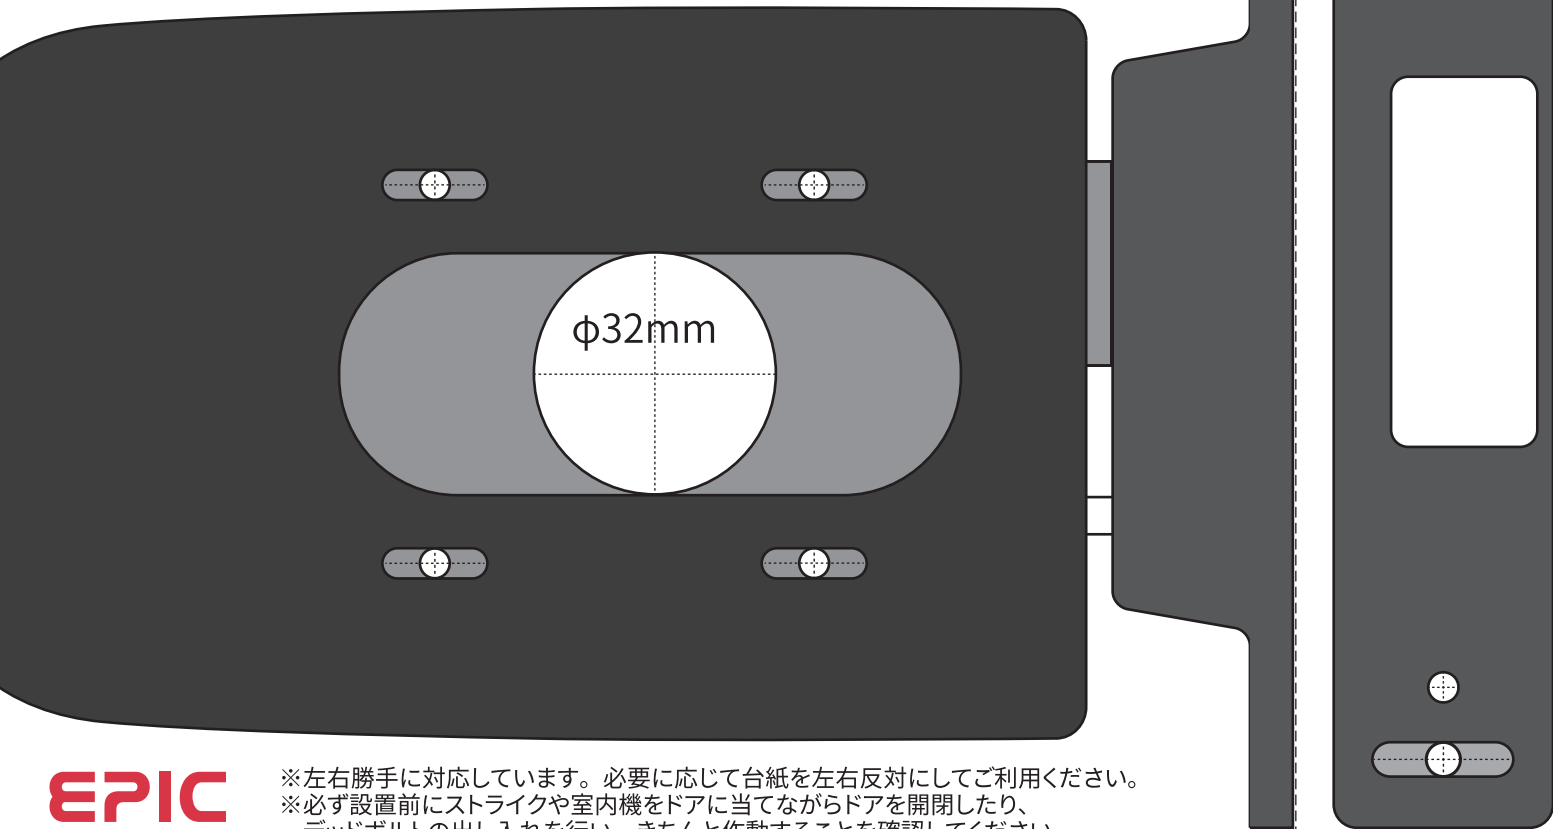

ES-F300D

設置台紙

設置方法により裏面と使い分けてください

EPIC
FUTUREPROOF

※左右勝手に対応しています。必要に応じて台紙を左右反対にしてご利用ください。
※必ず設置前にストライクや室内機をドアに当てながらドアを開閉したり、
デッドボルトの出し入れを行い、きちんと作動することを確認してください。