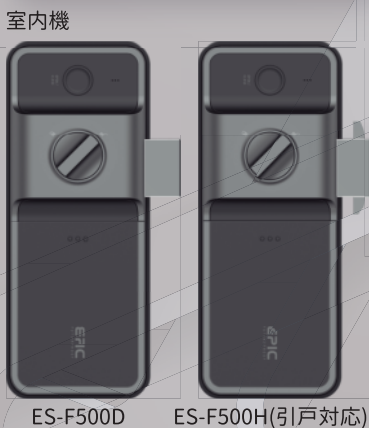

電池で稼働、導入時のコストや工期を圧倒的に抑えられます!

単三アルカリ乾電池4本で稼働するため電気工場の必要が無く、簡単に設置することができます。停電時でも稼働し、万が一電池が切れた場合は、室外機に9V角型アルカリ乾電池（別売り）を接続し解錠することができます。

広がる可能性
解錠入力用の無電圧a接点を搭載したことによりLavish製品と組み合わせる等、様々な利用が可能です。

アプリ解錠通知機能
アプリで解錠すると誰が解錠したのかスマホに通知が届くため、例えばご家族は帰宅したのか、民泊宿泊者は着いたのか、清掃業者は来たのか等を把握できます。

警報音の無効化
こじ開け警報と火災警報の警報音を無効に設定できます。設置環境上どうしても鳴りやすい場合は無効にできます。