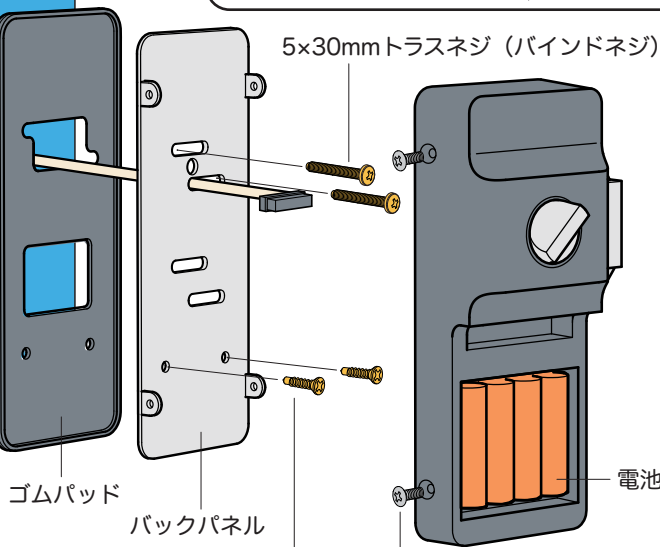

# 設置展開図 ES-F500シリーズ

室外機

ゴムパッド

5×30mm トラスネジ (バインドネジ)

ゴムパッド

バックパネル

4×18mm タッピングネジ

4×8mm 皿ネジ

室内機

電池

電池カバー

**室内側** 設置台紙の使用方法

例1

例2