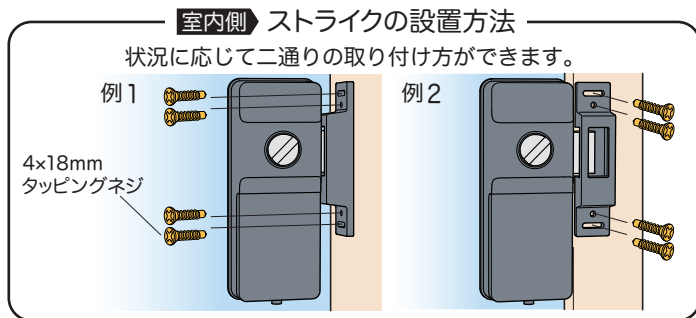

# 設置展開図 ES-F500シリーズ

室外機

ゴムパッド

5×30mm トラスネジ (バインドネジ)

ゴムパッド

バックパネル

4×18mm タッピングネジ

4×8mm 皿ネジ