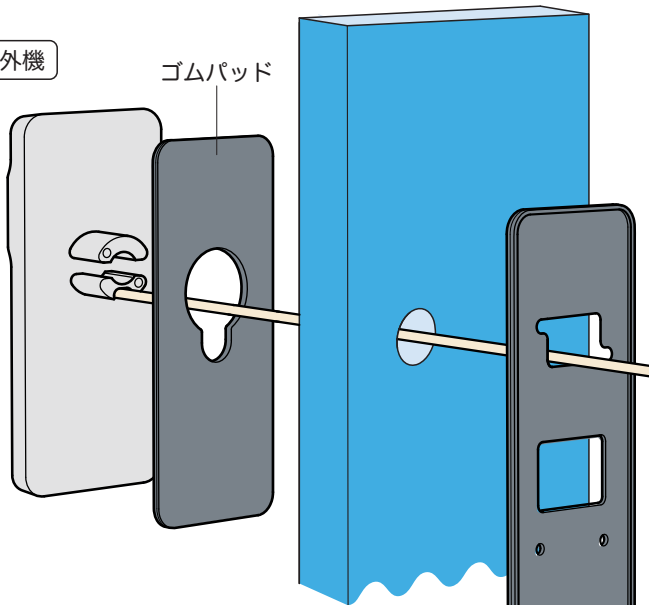

# 設置展開図 ES-F500シリーズ

室外機

ゴムパッド

5×30mm トラスネジ (バインドネジ)

ゴムパッド

バックパネル

4×18mm タッピングネジ

4×8mm 皿ネジ

室内機

電池

電池カバー

**室内側** 設置台紙の使用方法

例1

例2